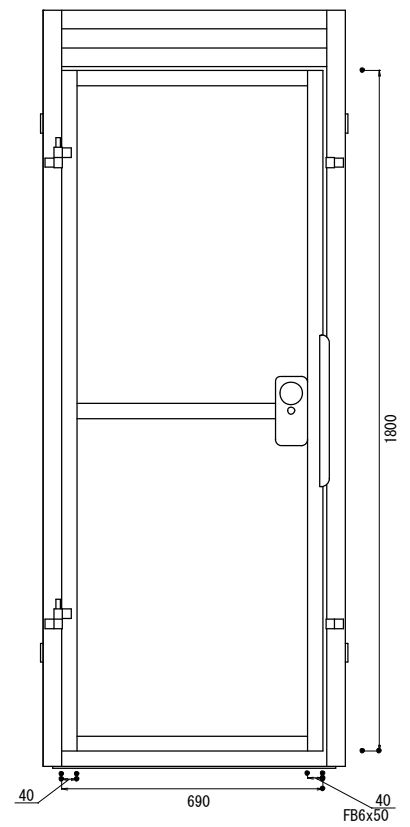

H=2.0M 3.0M 兼用タイプ。  
左開き右開き左右両方どちらでもOK!

表面

側面

裏面