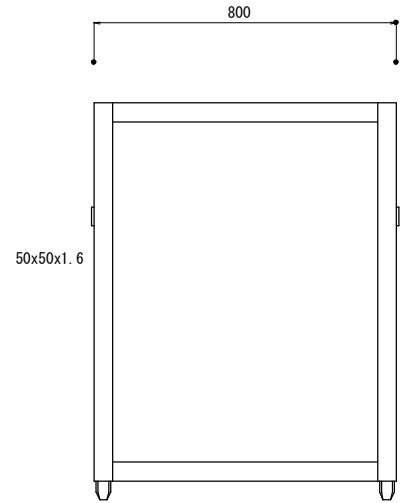

H=2.0M 3.0M 兼用タイプ。  
左開き右開き左右両方どちらでもOK!

表面

側面

裏面