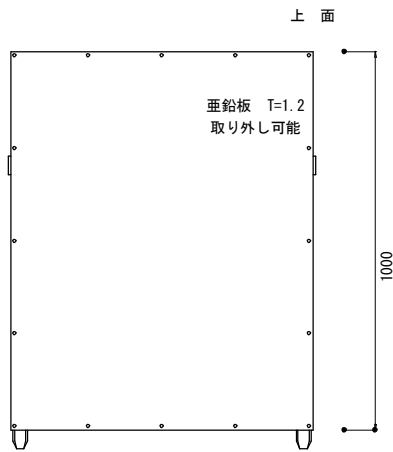

H=2.0M 3.0M 兼用タイプ。  
左開き右開き左右両方どちらでもOK!

表面

側面

裏面