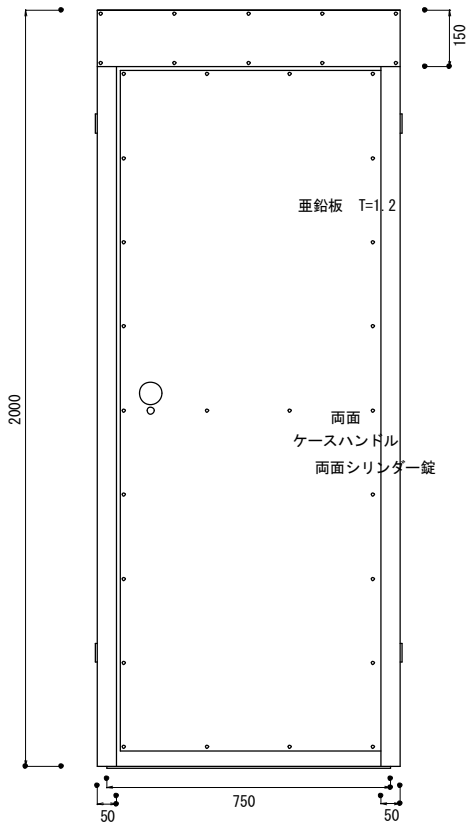

H=2.0M 3.0M 兼用タイプ。  
左開き右開き左右両方どちらでもOK!

表面

側面

裏面