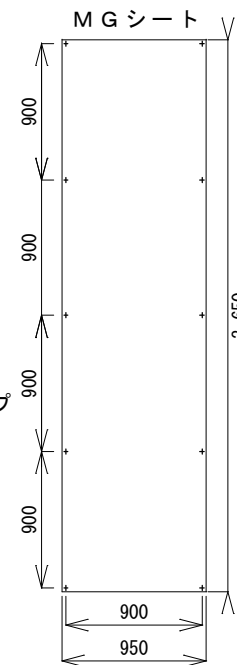

φ48.6 パイプ  
オプション

梁 □100 x 100 x 2.3  
φ48.6 パイプ  
オプション  
単クランプ

※一部実際の仕様と異なる場合があります

名称 シートゲート柱無 W=7200 (MG-72)

共栄機工株式会社