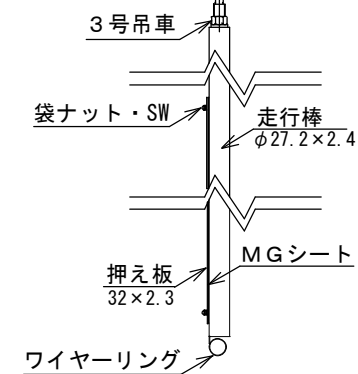

φ48.6 パイプ  
オプション

梁 □100 x 100 x 2.3  
φ48.6 パイプ  
オプション  
単クランプ

※一部実際の仕様と異なる場合があります

名称 シートゲート柱無 W=7200 (MG-72)

共栄機工株式会社