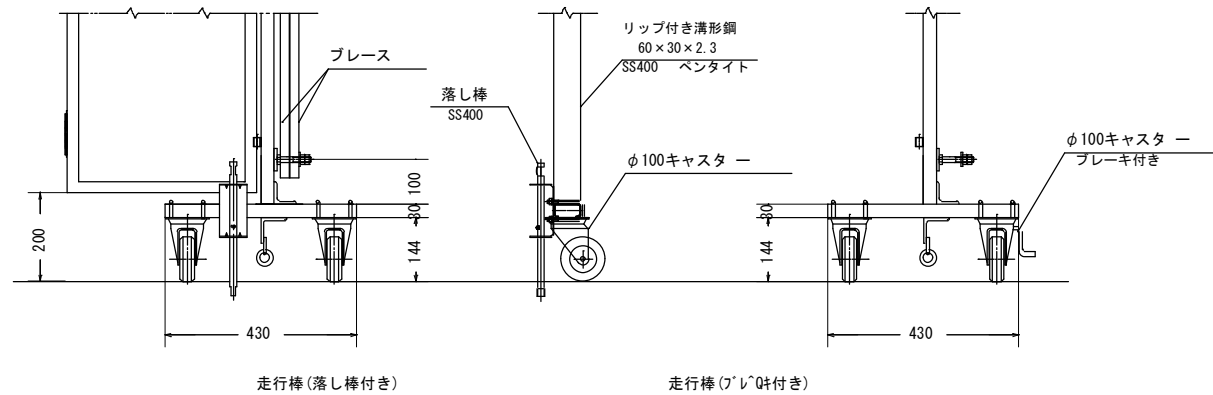

PCG施錠用金具
オプション

A 矢視

走行棒(落とし棒付き)

走行棒(ブレーキ付き)

T 番カブラー 詳細

片開き
Sタイプ

※一部実際の仕様と異なる場合があります

名称	パネルキャスターゲート H=3000 W=2700 (PCGN-27)
共栄機工株式会社	