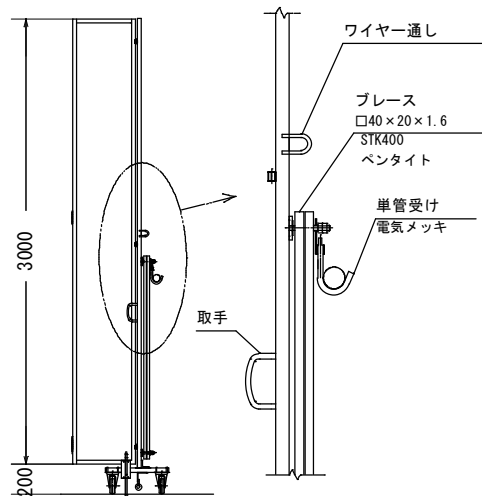

PCG施錠用金具
オプション

A 矢視

走行棒(落とし棒付き)

走行棒(ブレーキ付き)

T 番カブラー 詳細

片開き
Sタイプ

※一部実際の仕様と異なる場合があります

名称	パネルキャスターゲート H=3000 W=2700 (PCGN-27)
共栄機工株式会社	