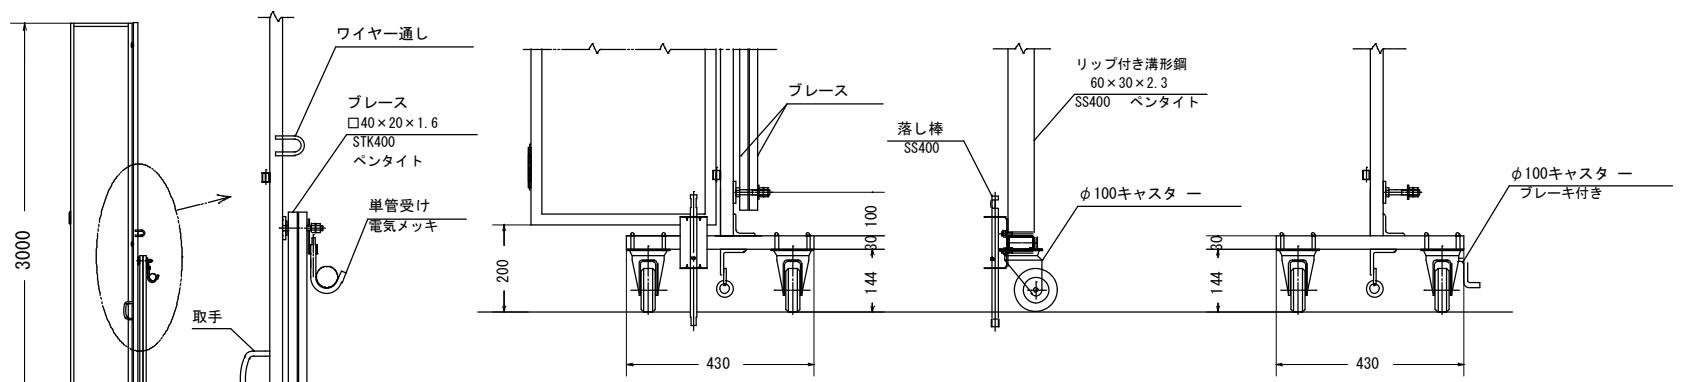

T 番カブラー 詳細

片開き
Sタイプ

A 矢視

※一部実際の仕様と異なる場合があります

名称	パネルキャスターゲート H=3000 W=3600 (PCGN-36)
----	--

共栄機工株式会社