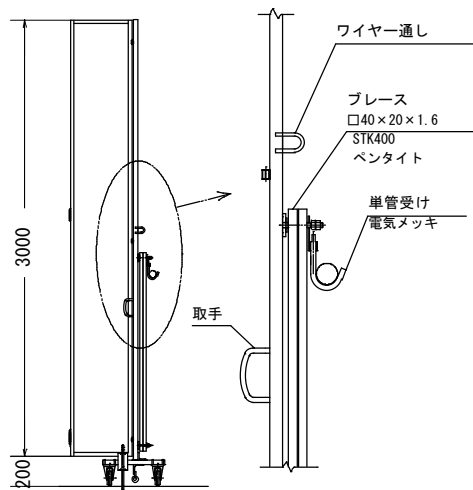

PCG 施錠用金具
 オプション

T 番カブラー 詳細

A 矢視

走行棒(落し棒付き)

走行棒(ブレーキ付き)

片開き
 Sタイプ

名称	パネルキャスターゲート H=3000 W=4500 (PCGN-45)
----	--

※一部実際の仕様と異なる場合があります