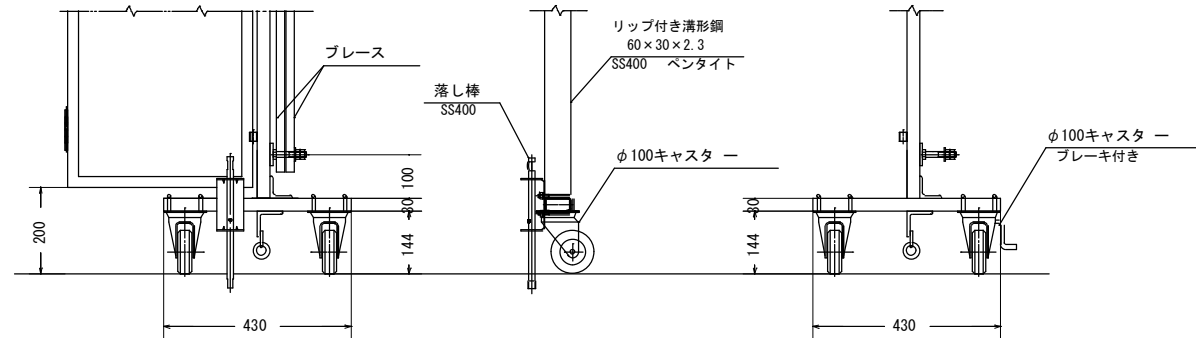

PCG 施錠用金具
 オプション

T 番カブラー 詳細

A 矢視

走行棒(落し棒付き)

走行棒(ブレーキ付き)

片開き
 Sタイプ

名称	パネルキャスターゲート H=3000 W=4500 (PCGN-45)
----	--

※一部実際の仕様と異なる場合があります