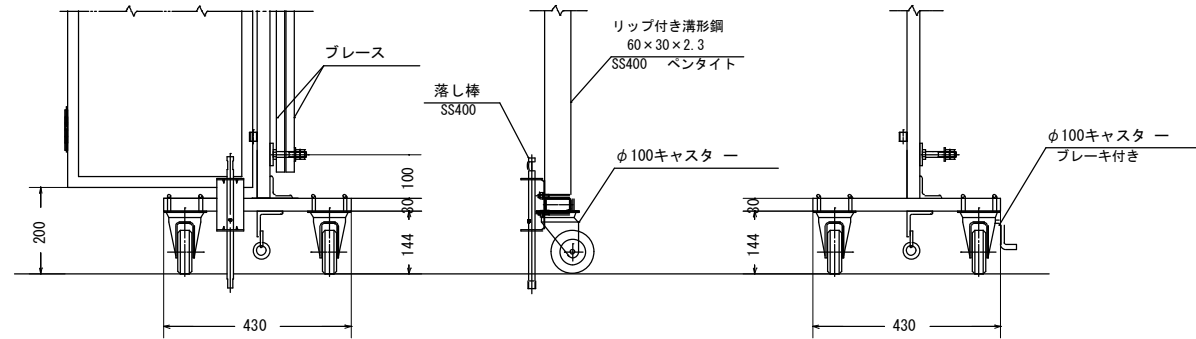

T番カバー 詳細

A 矢視

走行棒(落し棒付き)

走行棒(リッ付き)

片開き
Sタイプ

名称	パネルキャスターゲート H=3000 W=5400 (PCGN-54)
----	--

※一部実際の仕様と異なる場合があります

共栄機工株式会社