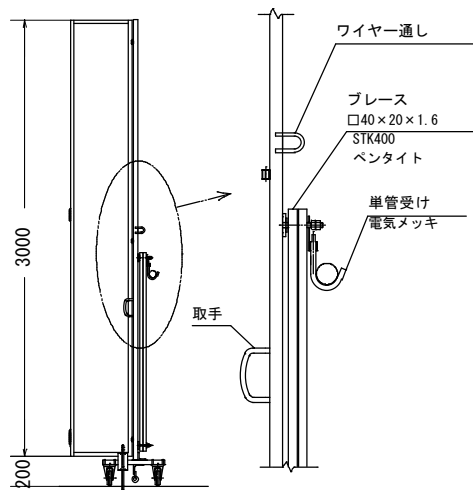

T番カバー 詳細

A 矢視

走行棒(落し棒付き)

走行棒(リッ付き)

片開き
Sタイプ

名称	パネルキャスターゲート H=3000 W=5400 (PCGN-54)
----	--

※一部実際の仕様と異なる場合があります

共栄機工株式会社