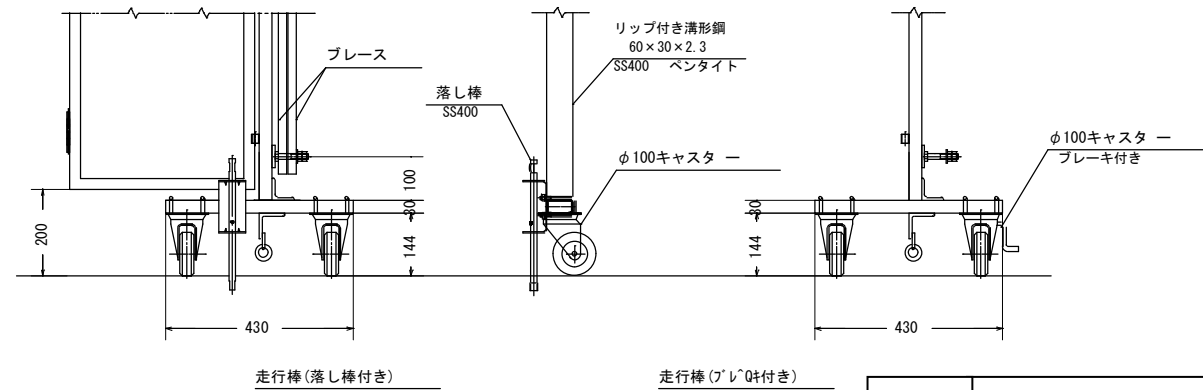

T番カブラ 詳細

片開き
Sタイプ

A 矢視

走行棒(落し棒付き)

走行棒(ブレーキ付き)

名称	パネルキャスターゲート H=3000 W=6300 (PCGN-63)
----	----------------------------------------

※一部実際の仕様と異なる場合があります

共栄機工株式会社