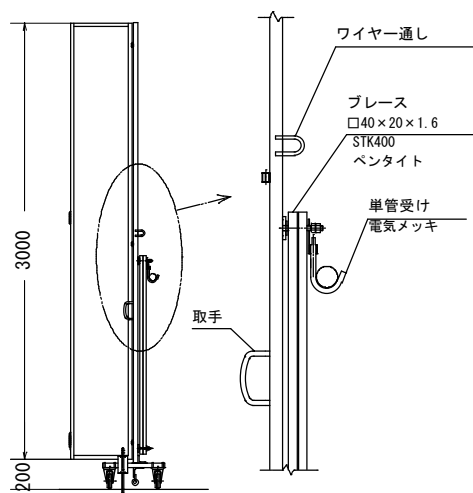

T番カブラ 詳細

片開き
Sタイプ

A 矢視

走行棒(落し棒付き)

走行棒(ブレーキ付き)

名称	パネルキャスターゲート H=3000 W=6300 (PCGN-63)
----	----------------------------------------

※一部実際の仕様と異なる場合があります

共栄機工株式会社