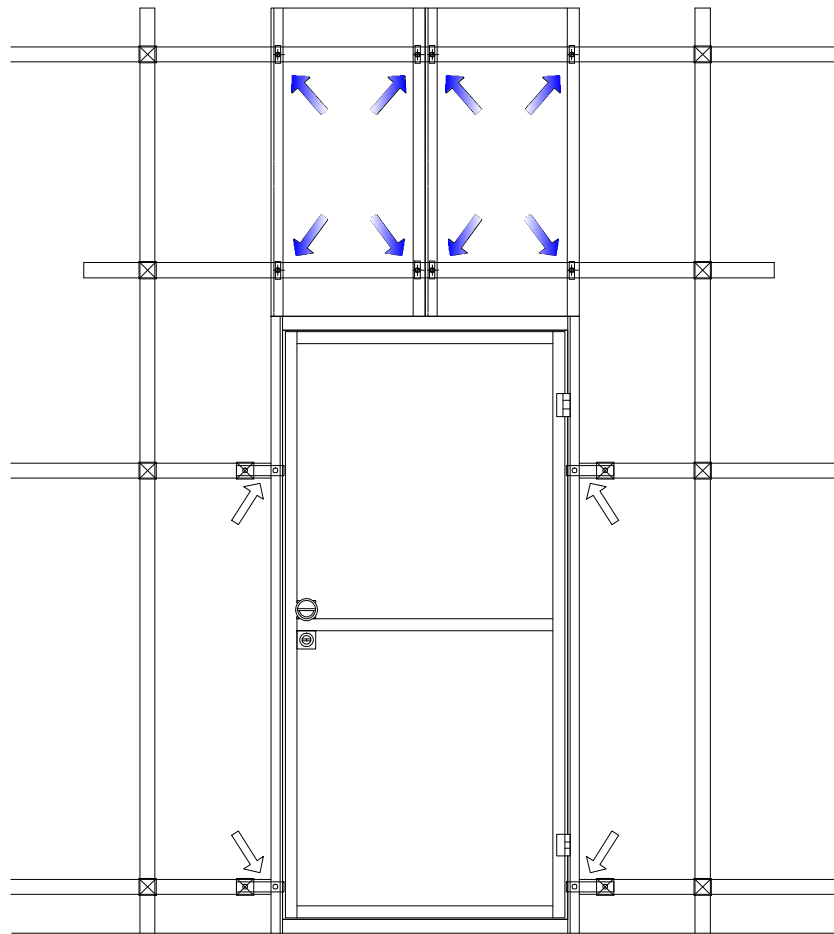

フラットパネルH1000×W500
×2枚

正面図

← C形金具

← 取付金具

背面図