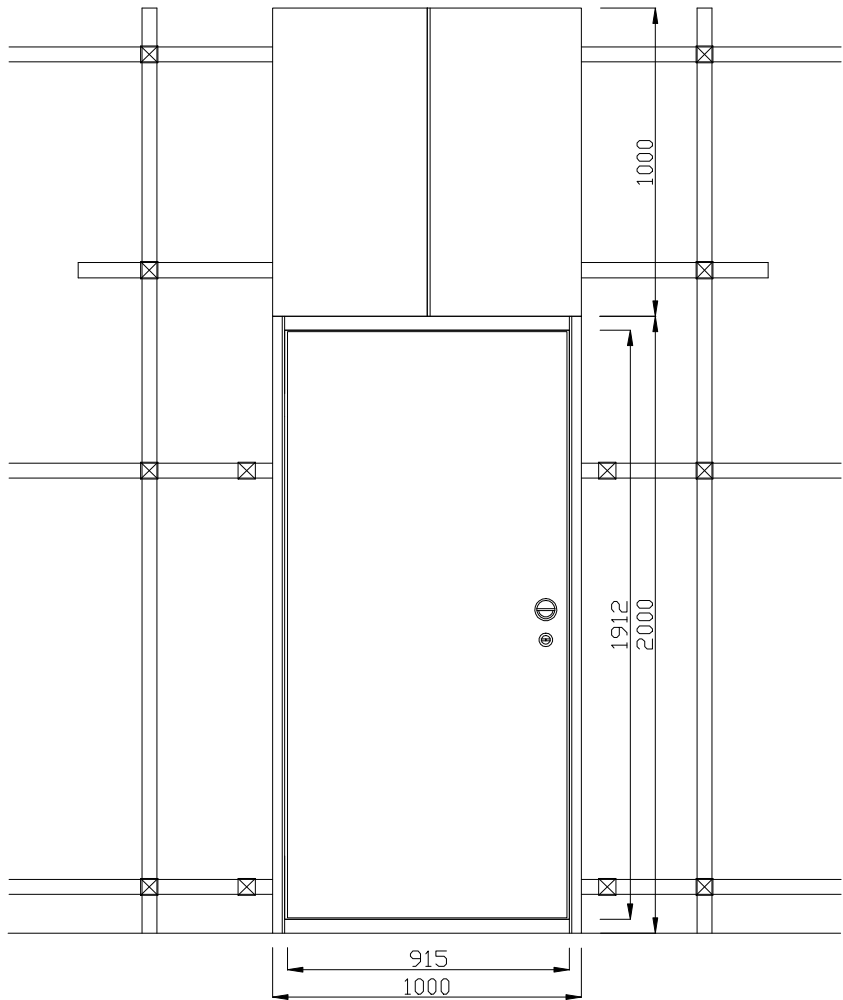

フラットパネルH1000×W500
×2枚

正面図

← C形金具

← 取付金具

背面図