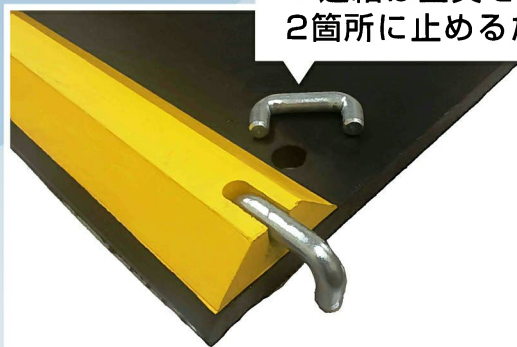

## 現場の安全対策に!!

当社オリジナル商品

※連結は金具を  
2箇所にするだけ!

1000×660×H20~45mm・22kg

キャスターゲートの歩道へのはみ出しを防止し、スムーズな走行を助けます。車両等の入出時に目につくよう段差部を黄色にしたり、徐行などの注意喚起にもなります。

KYOEIKIKO  
共栄機工株式会社

☎03-3988-5646

HP : <http://kyoeikiko.co.jp/>